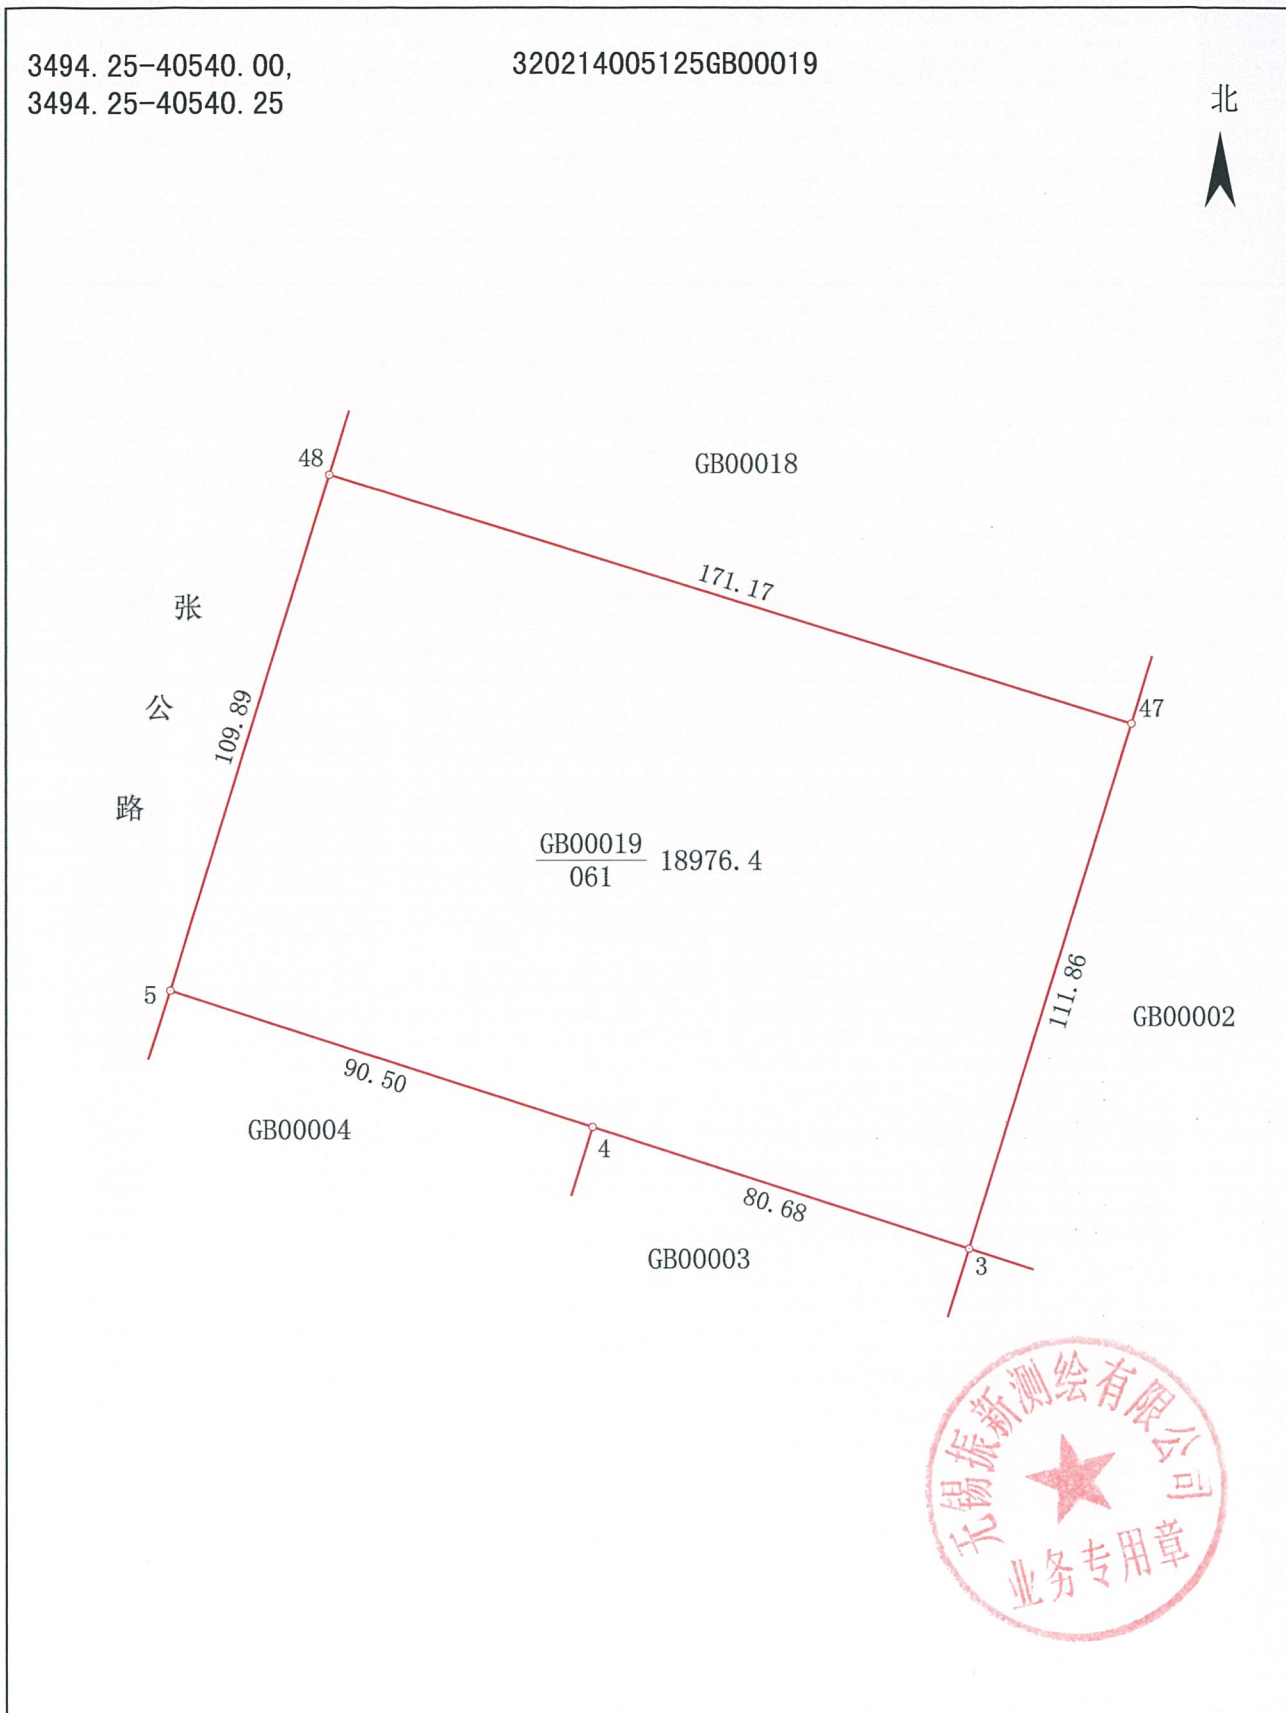

仁能

宗 地 图

XDG(XQ)-2023-39号地块

单位: m · m²

3494. 25-40540. 00,
3494. 25-40540. 25

320214005125GB00019

绘图员: 吴景宇

1:1500
审核员: 常鹏